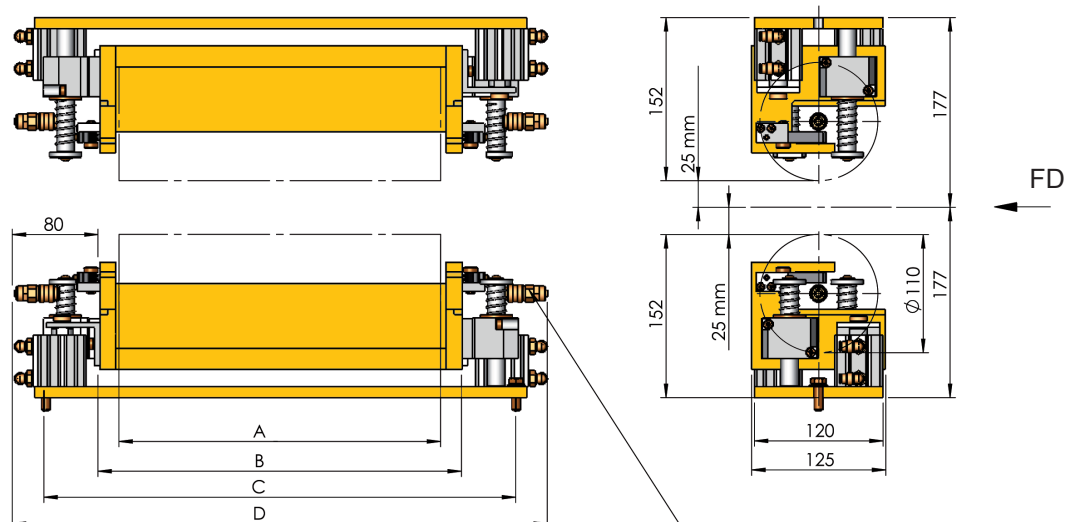

| Part no. | Designation | A Lubrication width [mm] | B Housing width [mm] | C Installation dimension [mm] | D Space require- ment [mm] |
|------------|---------------|--------------------------------|----------------------------|--|----------------------------------|
| 1023200055 | RB TSB-SW 055 | 55 | 89 | 190 | 310 |
| 1023200080 | RB TSB-SW 080 | 80 | 139 | 240 | 360 |
| 1023200130 | RB TSB-SW 130 | 130 | 189 | 290 | 410 |
| 1023200180 | RB TSB-SW 180 | 180 | 239 | 340 | 460 |
| 1023200230 | RB TSB-SW 230 | 230 | 289 | 390 | 510 |
| 1023200280 | RB TSB-SW 280 | 280 | 339 | 440 | 560 |
| 1023200330 | RB TSB-SW 330 | 330 | 389 | 490 | 610 |
| 1023200380 | RB TSB-SW 380 | 380 | 439 | 540 | 660 |
| 1023200430 | RB TSB-SW 430 | 430 | 489 | 590 | 710 |
| 1023200480 | RB TSB-SW 480 | 480 | 539 | 640 | 760 |
| 1023200580 | RB TSB-SW 580 | 580 | 639 | 740 | 860 |
| 1023200680 | RB TSB-SW 680 | 680 | 739 | 840 | 960 |
| 1023200780 | RB TSB-SW 780 | 780 | 839 | 940 | 1060 |

Dimensions

Above 300 mm lubrication width
connection on both sides